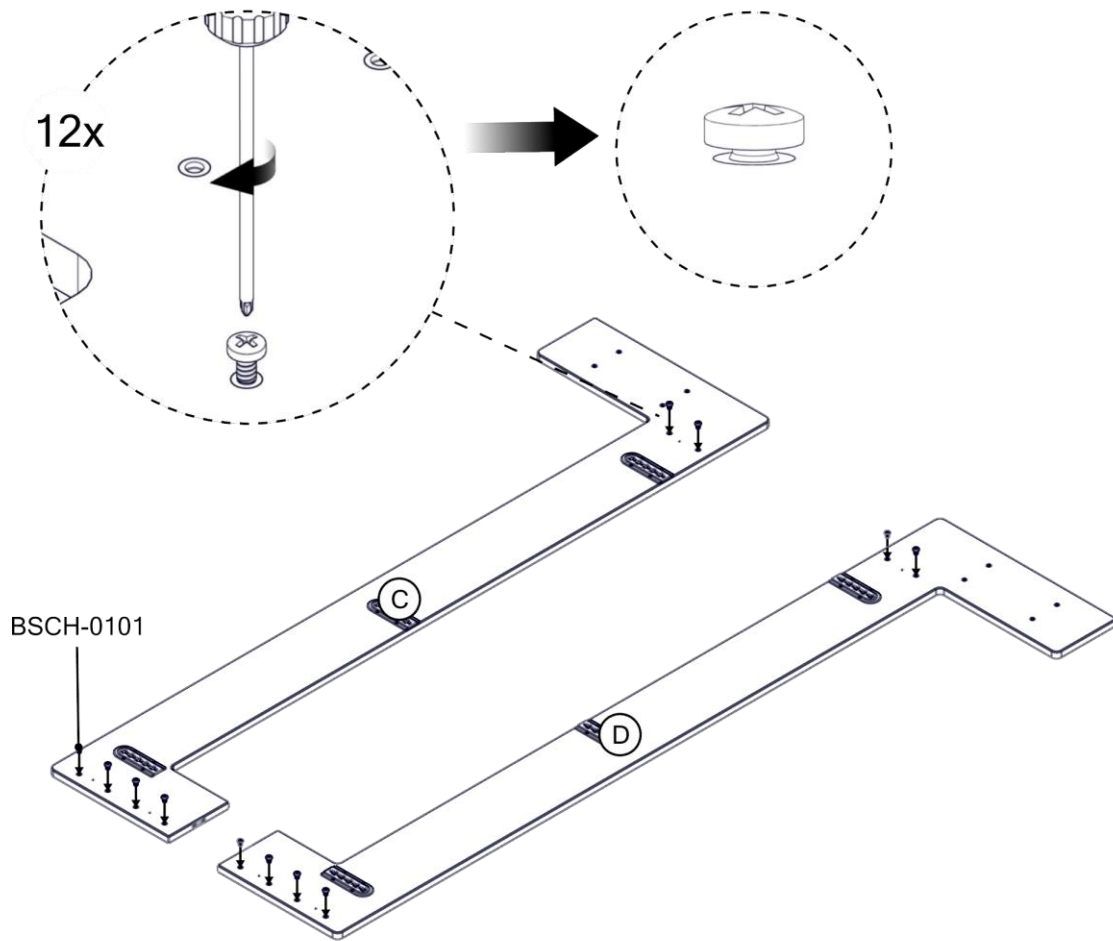

Nook-Bett

3